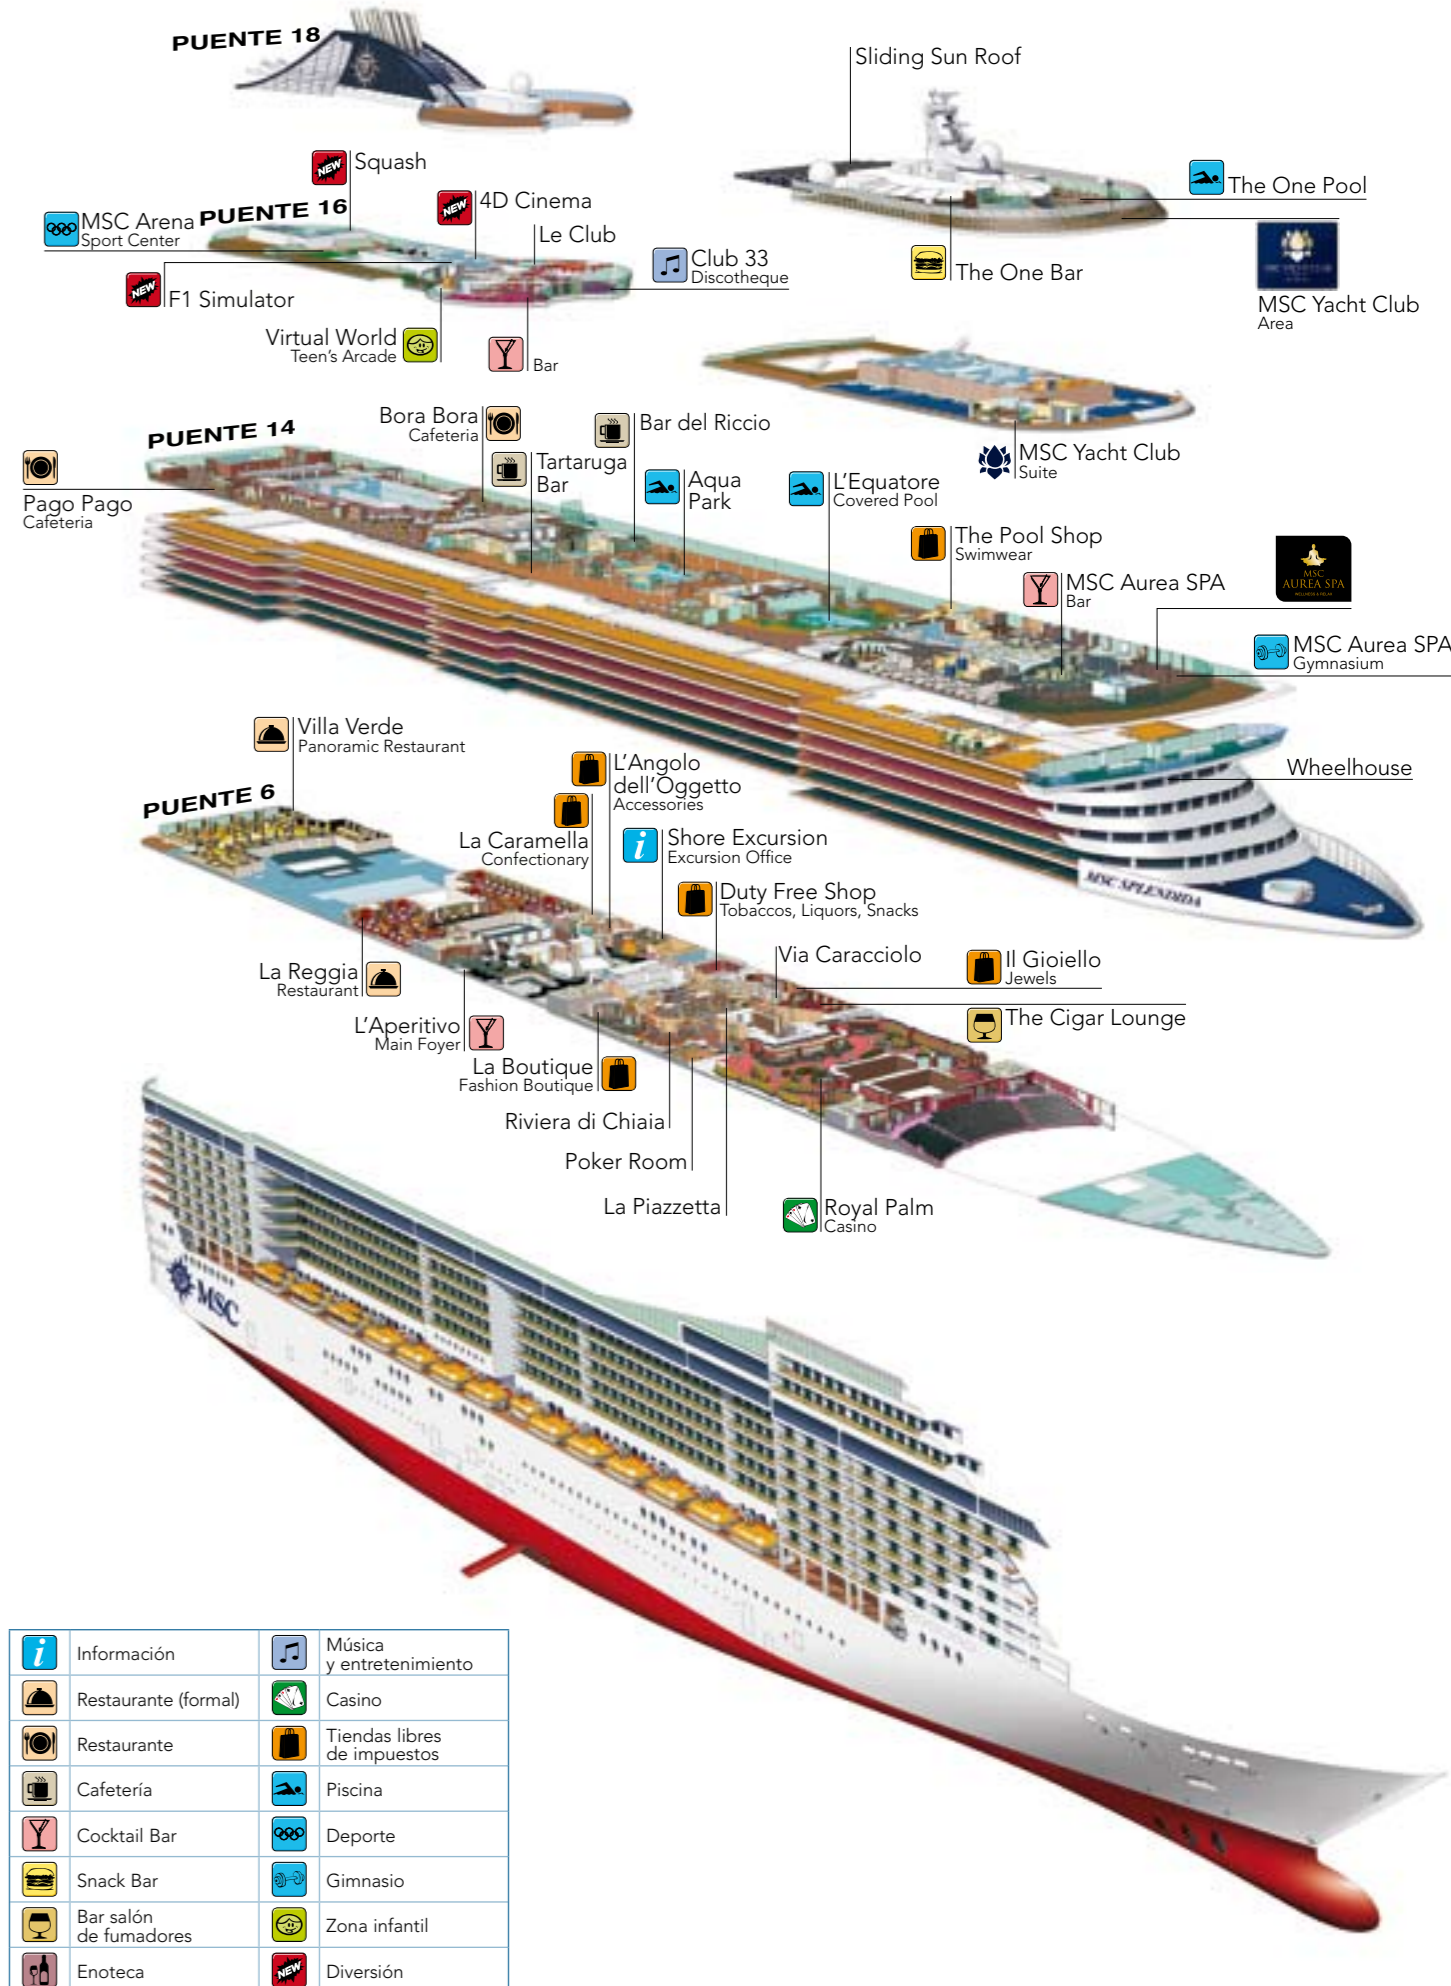

Características técnicas del barco

Tonelaje	137.936 toneladas	Espacios comunes
Eslera / Manga / Altura	333,3 m / 37,92 m post panamax. / 66,8 m	Shuffleboard, squash, centro deportivo, pista de jogging, gimnasio, aerobio, salas de juego interiores/exteriores para niños, zona para adolescentes con discoteca, karaoke, sala de videojuegos, solárium, SPA, centro de salud y bienestar, sauna, baños turcos, talasoterapia, aromaterapia, cromoterapia, sala de relax, peluquería, yoga, bares, bares temáticos, restaurantes, restaurante Tex-Mex, restaurante de cocina Mediterránea, pizzería, piano bar, cafetería, internet, enoteca, discoteca, teatro, cine en 4D, casino, simulador de Fórmula 1, biblioteca, salón de naipes, galería de arte, salón de fumadores de puro y tertulia, tienda y galería fotográfica, zona comercial, centro médico, tiendas libres de impuestos.
Superficie total	450.000 m ² , de los cuales 27.000 m ² son espacios comunes	
Cubiertas	18, de las cuales 13 son para pasajeros	
Ascensores	25, de los cuales 15 son para pasajeros (2 panorámicos, 1 para pasajeros de MSC Yacht Club)	
Voltaje	110/220 voltios (sistema ahorro de energía)	
Velocidad máxima	22,55 nudos	
Estabilizadores	Si (2 estabilizadores)	
Número de pasajeros	3.274 personas (en base a doble)	
Total camarotes	1.637 (43 para discapacitados físicos)	
Tripulación	1.332 personas	
Piscinas	5 (1 con cúpula acristalada móvil, 1 para pasajeros de MSC Yacht Club, 1 para niños), 12 hidromasajes	
Moneda a bordo	Euro (Mediterráneo)	
Tecnología medioambiental	AWT (sistema avanzado de tratamiento del agua), Sistema de Ahorro y Monitorización de Energía, Clean Ship 2	

MSC SPLENDIDA

	Información		Música y entretenimiento
	Restaurante (formal)		Casino
	Restaurante		Tiendas libres de impuestos
	Cafetería		Piscina
	Cocktail Bar		Deporte
	Snack Bar		Gimnasio
	Bar salón de fumadores		Zona infantil
			Diversión