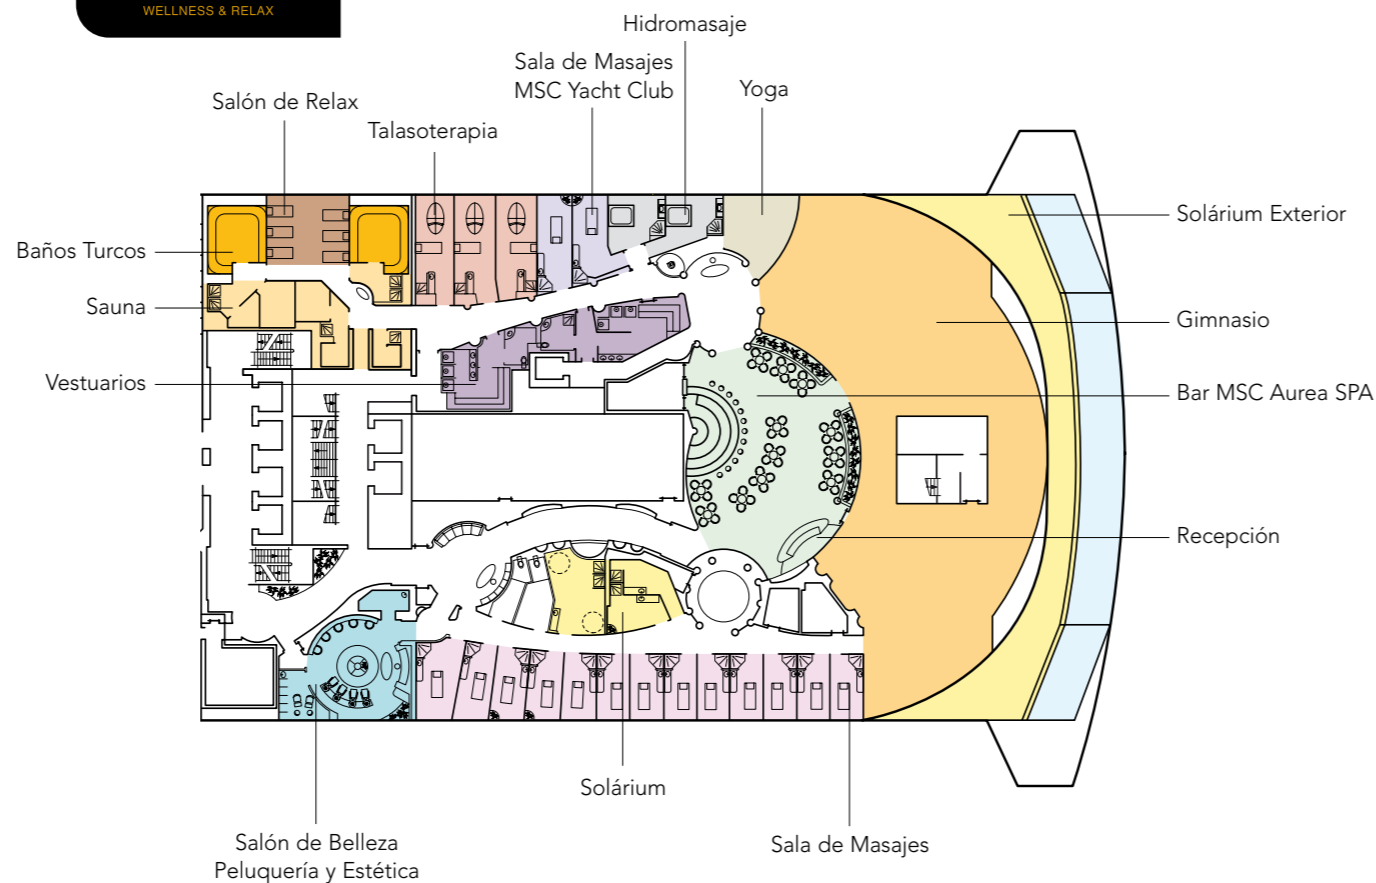

Características técnicas del barco

Tonelaje	137.936 toneladas	Espacios comunes
Eslera / Manga / Altura	333,3 m / 37,92 m post panamax. / 66,8 m	Shuffleboard, squash, centro deportivo, pista de jogging, gimnasio, aerobio, salas de juego interiores/exteriores para niños, zona para adolescentes con discoteca, karaoke, sala de videojuegos, solárium, SPA, centro de salud y bienestar, sauna, baños turcos, talasoterapia, aromaterapia, cromoterapia, sala de relax, peluquería, yoga, bares, bares temáticos, restaurantes, restaurante Tex-Mex, restaurante de cocina Mediterránea, pizzería, piano bar, cafetería, internet, enoteca, discoteca, teatro, cine en 4D, casino, simulador de Fórmula 1, biblioteca, salón de naipes, galería de arte, salón de fumadores de puro y tertulia, tienda y galería fotográfica, zona comercial, centro médico, tiendas libres de impuestos.
Superficie total	450.000 m ² , de los cuales 27.000 m ² son espacios comunes	
Cubiertas	18, de las cuales 13 son para pasajeros	
Ascensores	25, de los cuales 15 son para pasajeros (2 panorámicos, 1 para pasajeros de MSC Yacht Club)	
Voltaje	110/220 voltios (sistema ahorro de energía)	
Velocidad máxima	22,55 nudos	
Estabilizadores	Si (2 estabilizadores)	
Número de pasajeros	3.274 personas (en base a doble)	
Total camarotes	1.637 (43 para discapacitados físicos)	
Tripulación	1.332 personas	
Piscinas	5 (1 con cúpula acristalada móvil, 1 para pasajeros de MSC Yacht Club, 1 para niños), 12 hidromasajes	
Moneda a bordo	Euro (Mediterráneo)	
Tecnología medioambiental	AWT (sistema avanzado de tratamiento del agua), Sistema de Ahorro y Monitorización de Energía, Clean Ship 2	