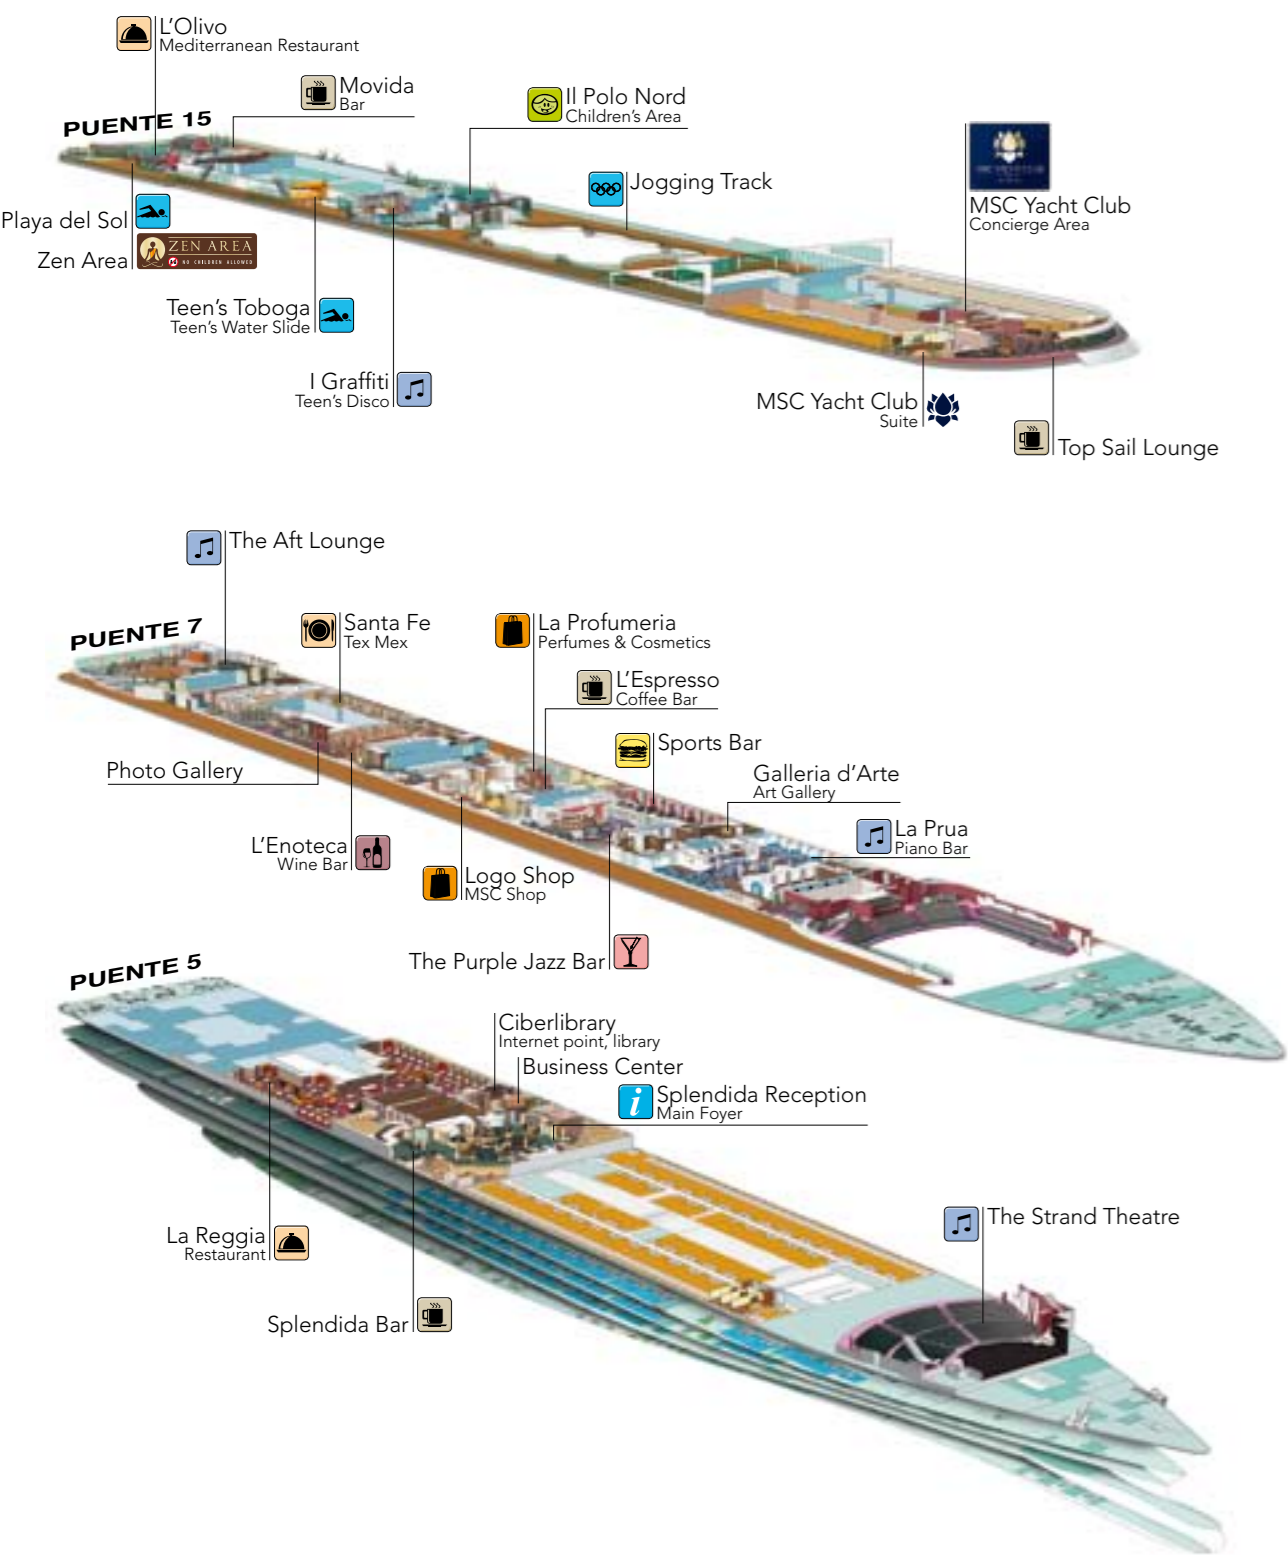

MSC Yacht Club	Plazas	Servicios Exclusivos	Superficie (m ²)	Puente
MSC Aurea SPA		Acceso directo y reservado con ascensores privados, 2 salas de masaje privadas	47	14 Raffaello
Concierge area	24	Recepción 24 horas	113	15 Leonardo da Vinci
Library	8	Biblioteca en la zona de recepción	39	15 Leonardo da Vinci
Top Sail Lounge	141	Salón panorámico, bar	297	15 Leonardo da Vinci
Suite with Butler service	99	Servicio de mayordomo 24 horas		9, 10, 11, 12, 15, 16
Le Club	22	Área privada en la discoteca	85	16 Michelangelo
The One Bar		Bar, bufé		18 Sun Deck
The One Pool		Piscina, 2 hidromasajes y solárium	1.177	18 Sun Deck

MSC SPLENDIDA

	Información		Música y entretenimiento
	Restaurante (formal)		Casino
	Restaurante		Tiendas libres de impuestos
	Cafetería		Piscina
	Cocktail Bar		Deporte
	Snack Bar		Gimnasio
	Bar salón de fumadores		Zona infantil
			Diversión