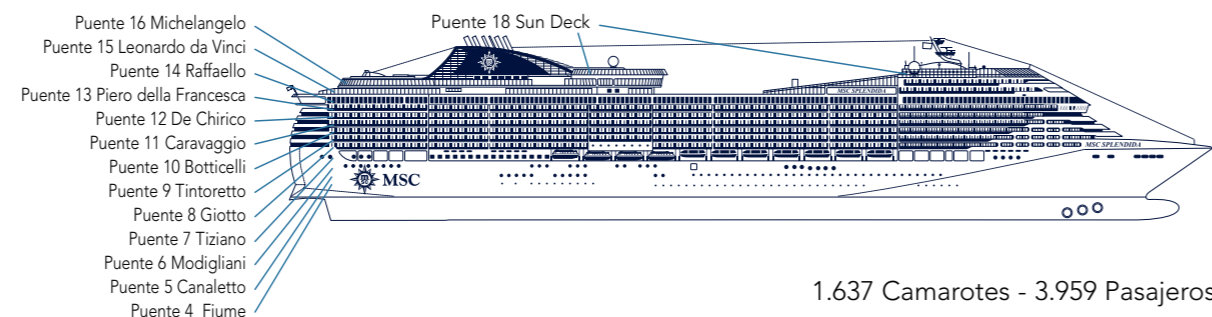

Entretenimiento	Plazas	Utilización	Superficie (m²)	Puente
La Boutique	6	Ropa (caballero, señora y niños)	76	6 Modigliani
Il Gioiello		Joyas y accesorios de lujo	62	6 Modigliani
Duty Free Shop		Tabacos, licores y snacks	53	6 Modigliani
L'Angolo dell'Oggetto		Gafas de sol, relojes y joyas	43	6 Modigliani
La Caramella		Caramelos y dulces	30	6 Modigliani
Royal Palm	323	Casino	1.017	6 Modigliani
Poker Room	27	Salón de naipes, Texas Hold'em	55	6 Modigliani
Logo Shop		Artículos MSC logo y juguetes	42	7 Tiziano
La Profumeria		Perfumes y cosméticos	48	7 Tiziano
Photo Gallery		Tienda y galería fotográfica	145	7 Tiziano
Led Wall		Juegos exteriores, cine exterior, video-promociones	14 Raffaello	14 Raffaello
The Pool Shop		Ropa de baño y accesorios	42	14 Raffaello
Il Polo Nord		Zona infantil	195	15 Leonardo da Vinci
I Graffiti	31	Discoteca para adolescentes	110	15 Leonardo da Vinci
Virtual World	10	Videojuegos para adolescentes	80	16 Michelangelo
Club 33	120	Discoteca	504	16 Michelangelo
4D Cinema	10	Cine interactivo en 4D	45	16 Michelangelo
F1 Simulator	1	Simulador virtual de Fórmula 1	40	16 Michelangelo
MSC Arena	120	Cine al aire libre	290	16 Michelangelo

Categorías camarotes

Cantidad	Categoría	Servicios	Superficie (m²)	Camarotes para discapacitados físicos
99	Suite MSC Yatch Club, con balcón o ventanales panorámicos	Aire acondicionado. Todos los camarotes disponen de una cama de matrimonio convertible en dos camas individuales (bajo petición). Espaciosos armarios. Cuarto de baño con bañera. TV interactiva. Teléfono. Posibilidad de conexión a internet para ordenadores portátiles, tarificado. Videocconsola Nintendo Wii*. Minibar. Caja fuerte.	de 22 a 51	2
8	Suite estándar con balcón		27	
1.151	Camarote exterior con balcón	Aire acondicionado. Todos los camarotes disponen de una cama de matrimonio convertible en dos camas individuales (bajo petición). Espaciosos armarios. Cuarto de baño con ducha. TV interactiva. Teléfono. Posibilidad de conexión a internet para ordenadores portátiles, tarificado. Minibar. Caja fuerte.	18	28
85	Camarote exterior	Aire acondicionado. Todos los camarotes disponen de una cama de matrimonio convertible en dos camas individuales (bajo petición). Espaciosos armarios. Cuarto de baño con ducha. TV interactiva. Teléfono. Posibilidad de conexión a internet para ordenadores portátiles, tarificado. Minibar. Caja fuerte.	de 17 a 20	2
294	Camarote interior		16	11

*Solo en las Suites del MSC Yatch Club.