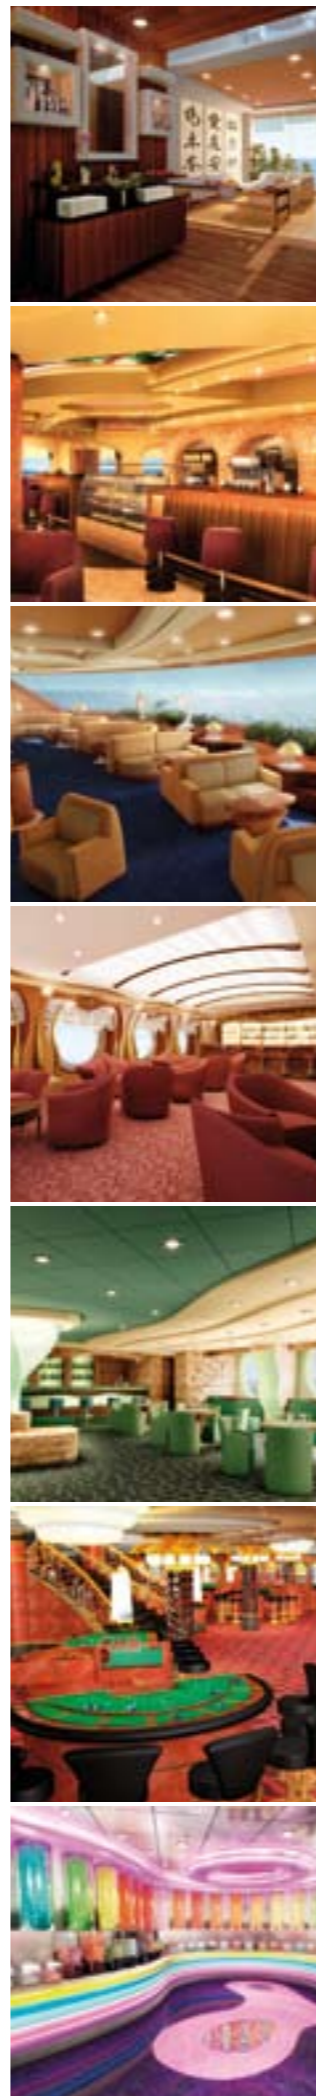

Entretenimiento	Plazas	Utilización	Superficie (m²)	Puente
La Boutique	6	Ropa (caballero, señora y niños)	76	6 Modigliani
Il Gioiello		Joyas y accesorios de lujo	62	6 Modigliani
Duty Free Shop		Tabacos, licores y snacks	53	6 Modigliani
L'Angolo dell'Oggetto		Gafas de sol, relojes y joyas	43	6 Modigliani
La Caramella		Caramelos y dulces	30	6 Modigliani
Royal Palm	323	Casino	1.017	6 Modigliani
Poker Room	27	Salón de naipes, Texas Hold'em	55	6 Modigliani
Logo Shop		Artículos MSC logo y juguetes	42	7 Tiziano
La Profumeria		Perfumes y cosméticos	48	7 Tiziano
Photo Gallery		Tienda y galería fotográfica	145	7 Tiziano
Led Wall		Juegos exteriores, cine exterior, video-promociones	14 Raffaello	14 Raffaello
The Pool Shop		Ropa de baño y accesorios	42	14 Raffaello
Il Polo Nord		Zona infantil	195	15 Leonardo da Vinci
I Graffiti	31	Discoteca para adolescentes	110	15 Leonardo da Vinci
Virtual World	10	Videojuegos para adolescentes	80	16 Michelangelo
Club 33	120	Discoteca	504	16 Michelangelo
4D Cinema	10	Cine interactivo en 4D	45	16 Michelangelo
F1 Simulator	1	Simulador virtual de Fórmula 1	40	16 Michelangelo
MSC Arena	120	Cine al aire libre	290	16 Michelangelo

Categorías camarotes

Cantidad	Categoría	Servicios	Superficie (m²)	Camarotes para discapacitados físicos
99	Suite MSC Yatch Club, con balcón o ventanales panorámicos	Aire acondicionado. Todos los camarotes disponen de una cama de matrimonio convertible en dos camas individuales (bajo petición). Espaciosos armarios. Cuarto de baño con bañera. TV interactiva. Teléfono. Posibilidad de conexión a internet para ordenadores portátiles, tarificado. Videocconsola Nintendo Wii*. Minibar. Caja fuerte.	de 22 a 51	2
8	Suite estándar con balcón		27	
1.151	Camarote exterior con balcón	Aire acondicionado. Todos los camarotes disponen de una cama de matrimonio convertible en dos camas individuales (bajo petición). Espaciosos armarios. Cuarto de baño con ducha. TV interactiva. Teléfono. Posibilidad de conexión a internet para ordenadores portátiles, tarificado. Minibar. Caja fuerte.	18	28
85	Camarote exterior	Aire acondicionado. Todos los camarotes disponen de una cama de matrimonio convertible en dos camas individuales (bajo petición). Espaciosos armarios. Cuarto de baño con ducha. TV interactiva. Teléfono. Posibilidad de conexión a internet para ordenadores portátiles, tarificado. Minibar. Caja fuerte.	de 17 a 20	2
294	Camarote interior		16	11

*Solo en las Suites del MSC Yatch Club.