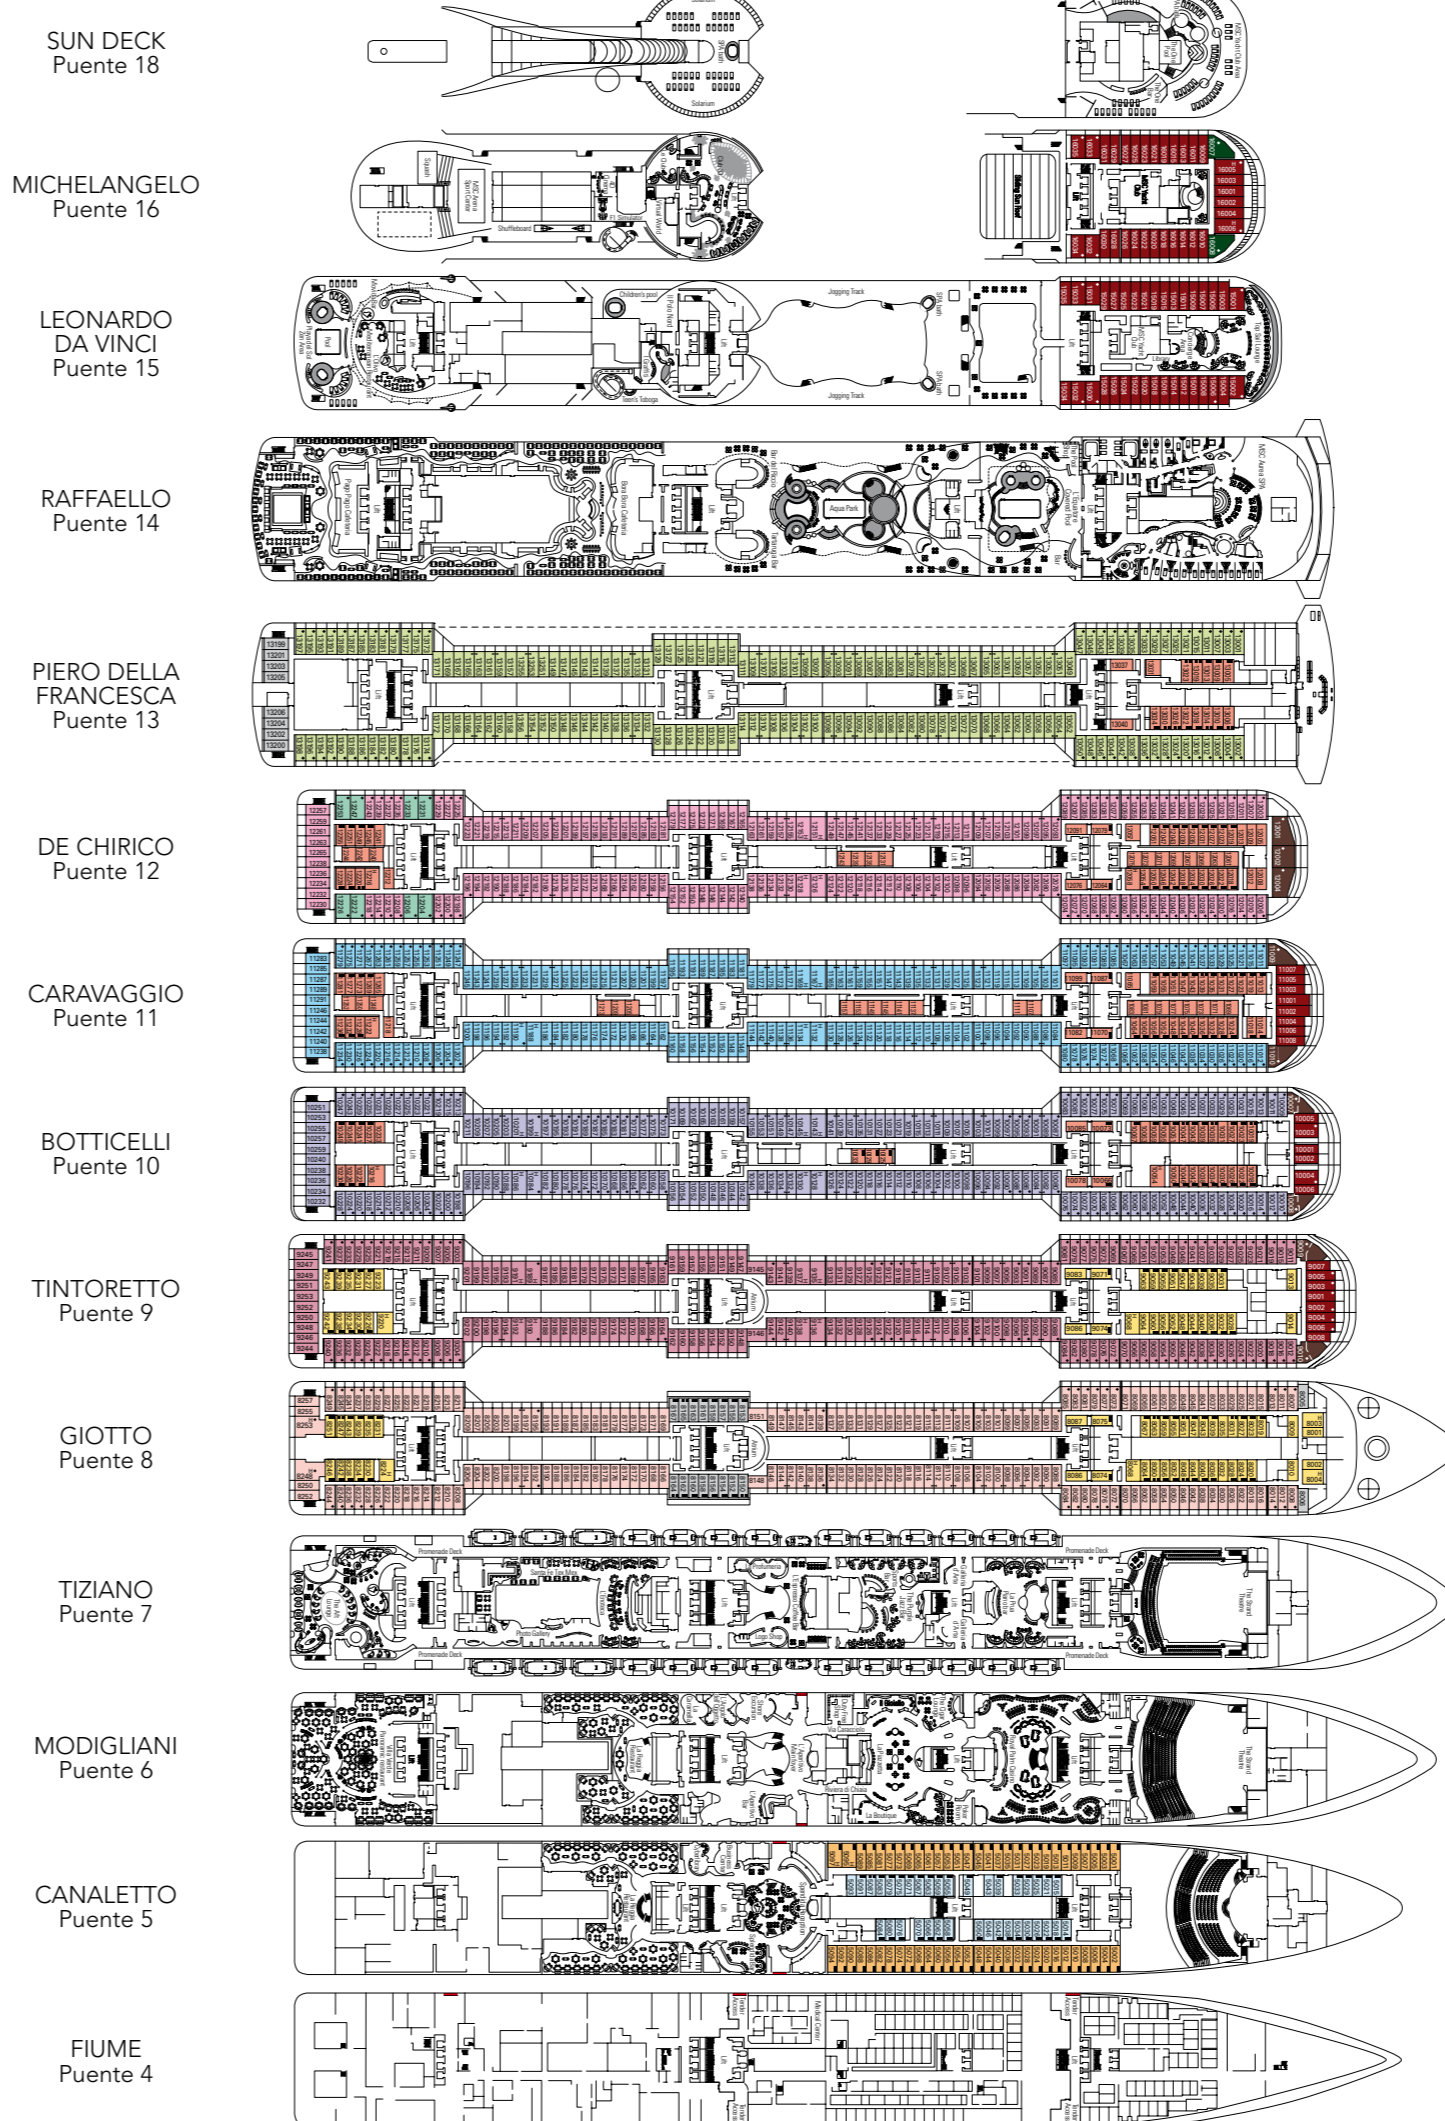

Entretenimiento	Plazas	Utilización	Superficie (m²)	Puente
La Boutique	6	Ropa (caballero, señora y niños)	76	6 Modigliani
Il Gioiello		Joyas y accesorios de lujo	62	6 Modigliani
Duty Free Shop		Tabacos, licores y snacks	53	6 Modigliani
L'Angolo dell'Oggetto		Gafas de sol, relojes y joyas	43	6 Modigliani
La Caramella		Caramelos y dulces	30	6 Modigliani
Royal Palm	323	Casino	1.017	6 Modigliani
Poker Room	27	Salón de naipes, Texas Hold'em	55	6 Modigliani
Logo Shop		Artículos MSC logo y juguetes	42	7 Tiziano
La Profumeria		Perfumes y cosméticos	48	7 Tiziano
Photo Gallery		Tienda y galería fotográfica	145	7 Tiziano
Led Wall		Juegos exteriores, cine exterior, video-promociones	14 Raffaello	14 Raffaello
The Pool Shop		Ropa de baño y accesorios	42	14 Raffaello
Il Polo Nord		Zona infantil	195	15 Leonardo da Vinci
I Graffiti	31	Discoteca para adolescentes	110	15 Leonardo da Vinci
Virtual World	10	Videojuegos para adolescentes	80	16 Michelangelo
Club 33	120	Discoteca	504	16 Michelangelo
4D Cinema	10	Cine interactivo en 4D	45	16 Michelangelo
F1 Simulator	1	Simulador virtual de Fórmula 1	40	16 Michelangelo
MSC Arena	120	Cine al aire libre	290	16 Michelangelo

Categorías camarotes

Cantidad	Categoría	Servicios	Superficie (m²)	Camarotes para discapacitados físicos
99	Suite MSC Yatch Club, con balcón o ventanales panorámicos	Aire acondicionado. Todos los camarotes disponen de una cama de matrimonio convertible en dos camas individuales (bajo petición). Espaciosos armarios. Cuarto de baño con bañera. TV interactiva. Teléfono. Posibilidad de conexión a internet para ordenadores portátiles, tarificado. Videocconsola Nintendo Wii*. Minibar. Caja fuerte.	de 22 a 51	2
8	Suite estándar con balcón		27	
1.151	Camarote exterior con balcón	Aire acondicionado. Todos los camarotes disponen de una cama de matrimonio convertible en dos camas individuales (bajo petición). Espaciosos armarios. Cuarto de baño con ducha. TV interactiva. Teléfono. Posibilidad de conexión a internet para ordenadores portátiles, tarificado. Minibar. Caja fuerte.	18	28
85	Camarote exterior	Aire acondicionado. Todos los camarotes disponen de una cama de matrimonio convertible en dos camas individuales (bajo petición). Espaciosos armarios. Cuarto de baño con ducha. TV interactiva. Teléfono. Posibilidad de conexión a internet para ordenadores portátiles, tarificado. Minibar. Caja fuerte.	de 17 a 20	2
294	Camarote interior		16	11

*Solo en las Suites del MSC Yatch Club.