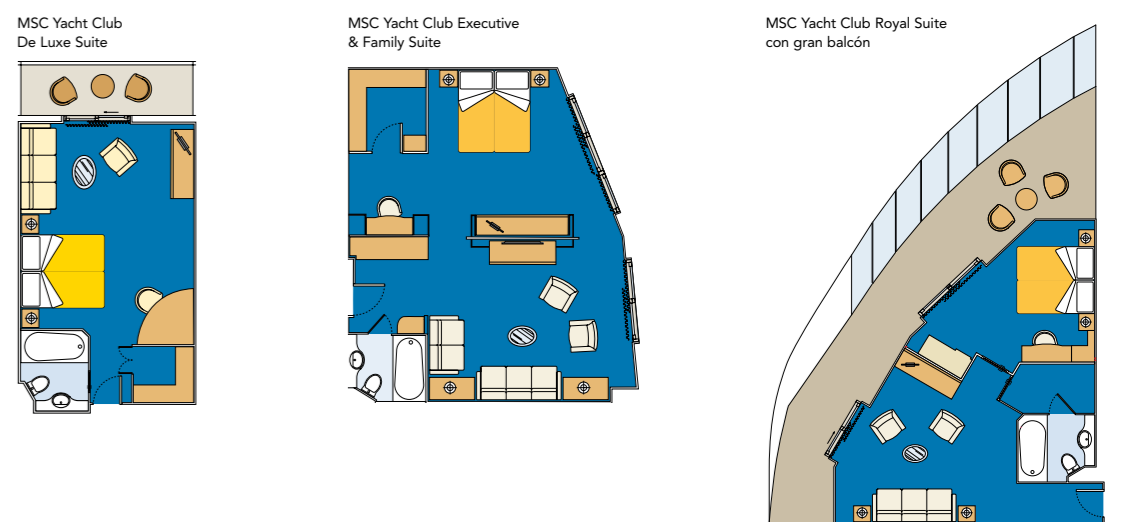

Categorías camarotes

Cantidad	Categoría	Servicios	Superficie (m²)	Camarotes para discapacitados físicos
99	Suite MSC Yatch Club, con balcón o ventanales panorámicos	Aire acondicionado. Todos los camarotes disponen de una cama de matrimonio convertible en dos camas individuales (bajo petición). Espaciosos armarios. Cuarto de baño con bañera. TV interactiva. Teléfono. Posibilidad de conexión a internet para ordenadores portátiles, tarificado. Videocconsola Nintendo Wii*. Minibar. Caja fuerte.	de 22 a 51	2
8	Suite estándar con balcón		27	
1.151	Camarote exterior con balcón	Aire acondicionado. Todos los camarotes disponen de una cama de matrimonio convertible en dos camas individuales (bajo petición). Espaciosos armarios. Cuarto de baño con ducha. TV interactiva. Teléfono. Posibilidad de conexión a internet para ordenadores portátiles, tarificado. Minibar. Caja fuerte.	18	28
85	Camarote exterior	Aire acondicionado. Todos los camarotes disponen de una cama de matrimonio convertible en dos camas individuales (bajo petición). Espaciosos armarios. Cuarto de baño con ducha. TV interactiva. Teléfono. Posibilidad de conexión a internet para ordenadores portátiles, tarificado. Minibar. Caja fuerte.	de 17 a 20	2
294	Camarote interior		16	11

*Solo en las Suites del MSC Yatch Club.

MSC YACHT CLUB SUITES

Las ilustraciones de esta página se facilitan sólo para información del lector. La decoración y la situación de los muebles pueden variar de un camarote a otro dentro de la misma categoría.