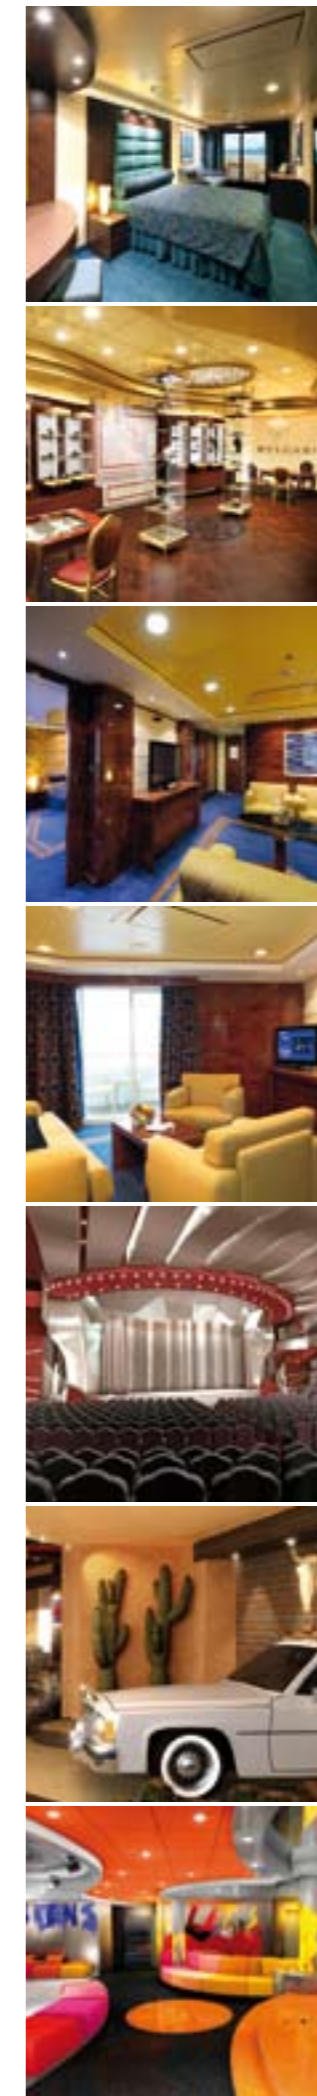

Entretenimiento	Plazas	Utilización	Superficie (m²)	Puente
La Boutique	6	Ropa (caballero, señora y niños)	76	6 Modigliani
Il Gioiello		Joyas y accesorios de lujo	62	6 Modigliani
Duty Free Shop		Tabacos, licores y snacks	53	6 Modigliani
L'Angolo dell'Oggetto		Gafas de sol, relojes y joyas	43	6 Modigliani
La Caramella		Caramelos y dulces	30	6 Modigliani
Royal Palm	323	Casino	1.017	6 Modigliani
Poker Room	27	Salón de naipes, Texas Hold'em	55	6 Modigliani
Logo Shop		Artículos MSC logo y juguetes	42	7 Tiziano
La Profumeria		Perfumes y cosméticos	48	7 Tiziano
Photo Gallery		Tienda y galería fotográfica	145	7 Tiziano
Led Wall		Juegos exteriores, cine exterior, video-promociones	14 Raffaello	14 Raffaello
The Pool Shop		Ropa de baño y accesorios	42	14 Raffaello
Il Polo Nord		Zona infantil	195	15 Leonardo da Vinci
I Graffiti	31	Discoteca para adolescentes	110	15 Leonardo da Vinci
Virtual World	10	Videojuegos para adolescentes	80	16 Michelangelo
Club 33	120	Discoteca	504	16 Michelangelo
4D Cinema	10	Cine interactivo en 4D	45	16 Michelangelo
F1 Simulator	1	Simulador virtual de Fórmula 1	40	16 Michelangelo
MSC Arena	120	Cine al aire libre	290	16 Michelangelo

Categorías camarotes

Cantidad	Categoría	Servicios	Superficie (m²)	Camarotes para discapacitados físicos
99	Suite MSC Yatch Club, con balcón o ventanales panorámicos	Aire acondicionado. Todos los camarotes disponen de una cama de matrimonio convertible en dos camas individuales (bajo petición). Espaciosos armarios. Cuarto de baño con bañera. TV interactiva. Teléfono. Posibilidad de conexión a internet para ordenadores portátiles, tarificado. Videocconsola Nintendo Wii*. Minibar. Caja fuerte.	de 22 a 51	2
8	Suite estándar con balcón		27	
1.151	Camarote exterior con balcón	Aire acondicionado. Todos los camarotes disponen de una cama de matrimonio convertible en dos camas individuales (bajo petición). Espaciosos armarios. Cuarto de baño con ducha. TV interactiva. Teléfono. Posibilidad de conexión a internet para ordenadores portátiles, tarificado. Minibar. Caja fuerte.	18	28
85	Camarote exterior	Aire acondicionado. Todos los camarotes disponen de una cama de matrimonio convertible en dos camas individuales (bajo petición). Espaciosos armarios. Cuarto de baño con ducha. TV interactiva. Teléfono. Posibilidad de conexión a internet para ordenadores portátiles, tarificado. Minibar. Caja fuerte.	de 17 a 20	2
294	Camarote interior		16	11

*Solo en las Suites del MSC Yatch Club.