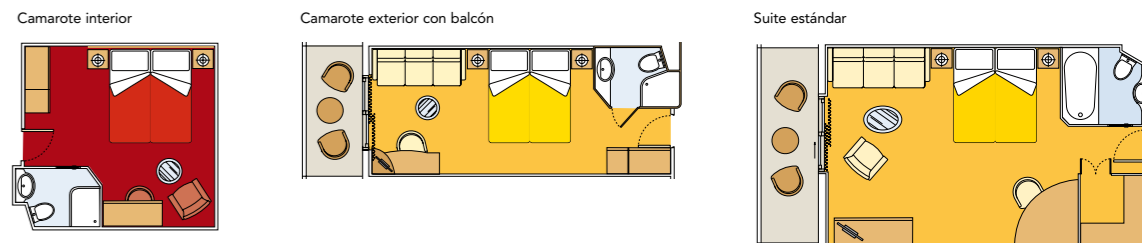

Servicios comunes

Servicios varios	Plazas	Utilización	Superficie (m²)	Puente
Splendida Reception	93	Recepción, Oficina de Información	479	5 Canaletto
Medical Center	13	Centro Médico	284	4 Fiume
Galleria d'Arte	4	Galería de arte	110	7 Tiziano
Shore Excursion	12	Oficina de excursiones	100	6 Modigliani

Salones / Salas de reunión	Plazas	Utilización	Superficie (m²)	Puente
The Strand Theatre	1.603	Teatro, espectáculos, conferencias	2.086	6 Modigliani, 7 Tiziano
Business Center	36	Sala de reuniones, conferencias	47	5 Canaletto
The Aft Lounge	268	Bar, espectáculos, música, pista de baile	888	7 Tiziano

Facilidades para Incentivos

El barco está equipado con avanzados sistemas audiovisuales, equipos de vídeo y proyección y una pantalla de plasma de grandes dimensiones informatizada. Programas de alta tecnología permiten la visualización de proyecciones en todo el barco o en determinados salones y áreas.

Espacios comunes

Restaurantes	Plazas	Utilización	Superficie (m²)	Puente
La Reggia	626	Restaurante principal (dos puentes)	1.080	5 Canaletto
	529		6 Modigliani	
Villa Verde	766	Restaurante panorámico	1.227	6 Modigliani
Santa Fe	108	Restaurante de especialidad mexicana	260	7 Tiziano
Bora Bora	412	Cafetería, pizzería	1.288	14 Raffaello
Pago Pago	404	Cafetería	882	14 Raffaello
L'Olivo	136	Restaurante de cocina Mediterránea a la carta	218	15 Leonardo da Vinci