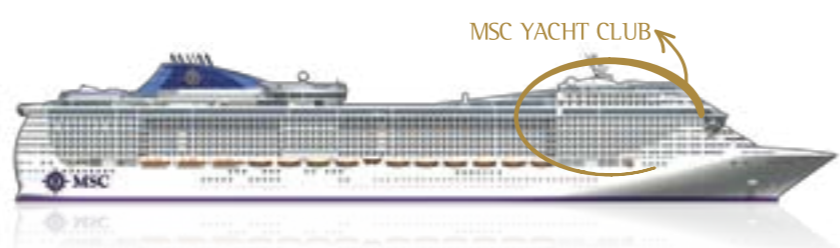

MSC Yacht Club	Plazas	Servicios Exclusivos	Superficie (m ²)	Puente
MSC Aurea SPA		Acceso directo y reservado con ascensores privados, 2 salas de masaje privadas	47	14 Raffaello
Concierge area	24	Recepción 24 horas	113	15 Leonardo da Vinci
Library	8	Biblioteca en la zona de recepción	39	15 Leonardo da Vinci
Top Sail Lounge	141	Salón panorámico, bar	297	15 Leonardo da Vinci
Suite with Butler service	99	Servicio de mayordomo 24 horas		9, 10, 11, 12, 15, 16
Le Club	22	Área privada en la discoteca	85	16 Michelangelo
The One Bar		Bar, bufé		18 Sun Deck
The One Pool		Piscina, 2 hidromasajes y solárium	1.177	18 Sun Deck